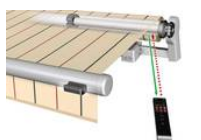

WMS Windsensor

- Integrierter Windsensor fährt Markise bei zu viel Wind automatisch ein
- Bedienung über Handsender

WMS Komfort-Steuerung: