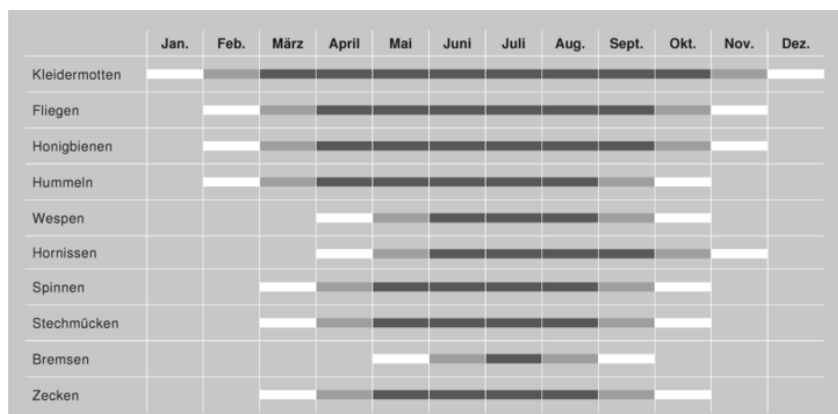

Insektenflug im Jahresverlauf

☐ sporadische Belastung ☐ schwache Belastung ☐ starke Belastung

Alle Informationen im Überblick

- Festrahmen
- Drehrahmen
- Pendeltür
- Insektenschutz-Plissee
- Schieberahmen
- Rollo
- Sonderformen
- Lichtschachtabdeckung
- Farben & Gaze