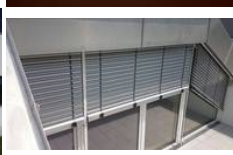

Seite durchsuchen

Sie sind hier: Bilder

Einige unserer Sonnenschutzlösungen!

Raffstore in einem Kindergarten

Raffstore in einem Kindergarten!

Standmarkise

Markise K60 Montage auf bauseitigem Sondergestell!

Raffstore in einem Kindergarten!

komplette Wohnhausanlage mit Raffstore

Insektengitter - Plissee mit einer Breite von über 300cm!!

Montagearbeiten mit einem XXL-Hubsteiger!

Pergolamarkise P40 in gebogener Ausführung!

Senkrechtbeschattungen

verschiedene Plissee

Rollläden und Raffstore auf einem 4-Kanter!

aufgeständerte Raffstoreanlagen

Sonnensegel Soliday Sandy-System bei einem Kindergarten

Raffstore bei einem Asia-Restaurant!